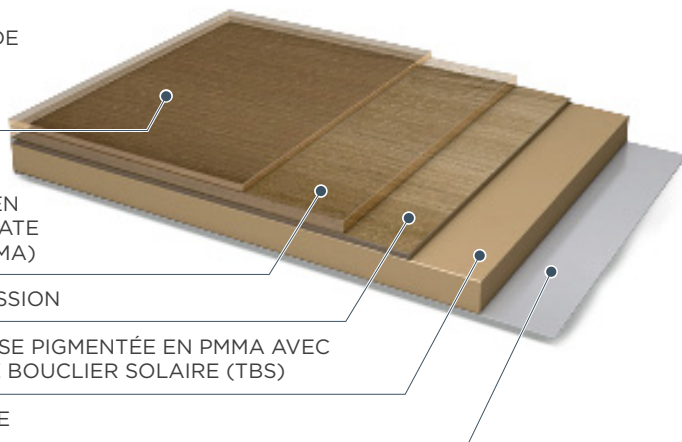

PRÉSENTATION DU

REVÊTEMENT COULEUR

FUSION^{MC}

Une nouvelle solution rentable pour ajouter de la couleur aux fenêtres et portes patio coulissantes de vinyle

Caractéristiques et avantages

- Pellicule multicouche appliquée au vinyle au moyen d'un adhésif thermofusible réactif au polyuréthane qui crée une liaison permanente entre le revêtement et le vinyle
- Revêtement supportant aisément les plus intenses conditions de chaleur et de froid
- Résistance extrême aux éraflures et aux abrasions
- Insensibilité aux polluants environnementaux
- Bon comportement en applications côtières
- Nettoyage facile de la saleté et de la crasse à l'aide de produits d'entretien ménager doux ordinaires

Structure de la pellicule extérieure RENOLIT EXOFOL FX

COUCHE
TRANSPARENTE DE
POLYFLUORURE
DE VINYLIDÈNE
(PVDF)

PELLICULE
D'IMPRESSON
TRANSPARENTE EN
POLYMÉTACRYLATE
DE MÉTHYLE (PMMA)

COUCHE D'IMPRESSON

PELLICULE DE BASE PIGMENTÉE EN PMMA AVEC
TECHNOLOGIE DE BOUCLIER SOLAIRE (TBS)

COUCHE PRIMAIRE

REVÊTEMENT COULEUR

FUSION^{MC}

est offert pour :

LES FENÊTRES DE
LA SÉRIE VISTA

À battant

À auvent

Dormante

Similicarreaux

Les couleurs intérieures et extérieures sont agencées à la fenêtre ou porte patio.

Similicarreau de 1 po

Similicarreau de 2 po

Moulure à brique

La moulure à brique de rénovation de 2 po comprend un recouvrement amovible qui permet l'installation sans déranger les finitions extérieures. Offerte des quatre côtés ou avec sous-seuil.